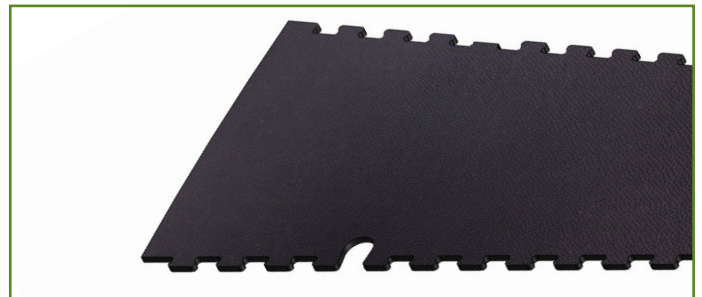

Rotatorio

Los pisos de caucho Animat para sala rotativa ofrecen comodidad a las vacas y son fabricados a la medida con el fin de adaptarse a sus instalaciones.

Usted sólo tendrá que rellenar un formulario PDF y nos aseguraremos de que se adapte a la configuración de su plataforma rotativa.

Características generales

- Aplicación :** Específico para sistemas rotatorio (carrusel, torniquete).
- Compatibilidad :** Se acomoda a cualquier marca de sistema rotatorio.
- Composición :** 100% caucho reciclado.
- Superficie :** Superficie anti deslizante, de exclusivo diseño, que evacua el agua.
- Revés :** Ranurado para evacuar los líquidos.

Dimensiones

- Grosor :** 3/4" (18 mm)
- Longitud :** 69" (175 cm)
- Anchura :** Personalizados para ajustarse a sus instalaciones.
- Otra dimensión :** Mediante pedido especial.

Información adicional

- Peso promedio:** 4,2 lb/ft² (22 kg/m²)
- Instalación:** Sencilla y rápida. Se recomienda la instalación por parte de profesionales.
- Interlock:** Disponible sobre 1, 2, 3 ó 4 lados.