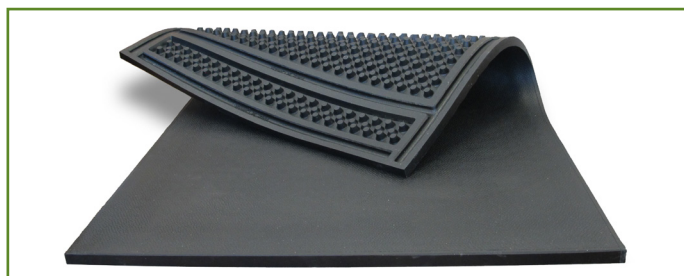

animatress III

El nuevo Animatress III es una cama para vacas revolucionaria. Ofrece una cama cómoda para sus vacas con un precio muy económico. El nuevo colchón es tan fácil de instalar que puede hacerlo usted mismo, en cualquier tipo de establo.

Los conos específicamente diseñados que brindan soporte y amortiguación fueron fabricados en nuestro laboratorio, con la ayuda de ganaderos en todo el mundo.

Especificaciones Técnicas

Aplicación: Estabulación libre o en establos con vacas atadas.

Compatibilidad: Se adapta a la mayoría de los establos.

Composición: 100% caucho reciclado.

Superficie: Superficie anti deslizante.

Revés: Conos de caucho.

Tamaño

Grosor: 1,25" (31,75 mm)

	<u>América</u>	<u>Europa</u>
Longitud:	72"	1800 mm
	64"	1600 mm
	62"	

Anchuras:	48"	1150 mm
	45"	1200 mm
		1240 mm

Otra información

Instalación: Sencilla y rápida con los clavos split drive 3"

animat.ca

Distribuido por: