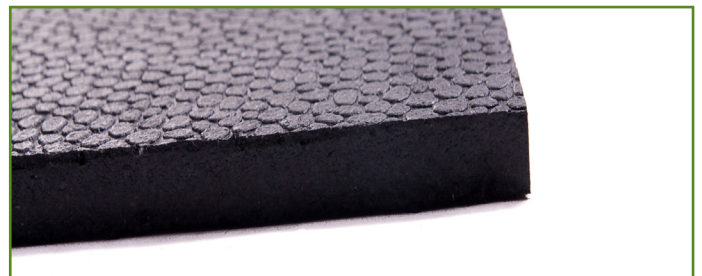

# Animat Original

Le tapis de caoutchouc Animat Original représente une solution efficace, confortable, durable et économique pour qui désire le meilleur confort à un prix abordable. Le tapis de caoutchouc Animat Original est fabriqué selon les mêmes critères de qualité que l'Interlock et est conçu pour s'adapter à la majorité des environnements et surfaces.

## Caractéristiques générales

- Utilisation :** Solution économique pour stalle simple ou multiple. Solution parfaite comme tapis antifatigue.
- Compatibilité :** Peut être installé sur la plupart des surfaces rigides.
- Composition :** Caoutchouc recyclé à 100 %.
- Surface :** Surface exclusive antidérapante qui évacue les liquides.
- Revers :** Rainures permettant l'évacuation de liquides.