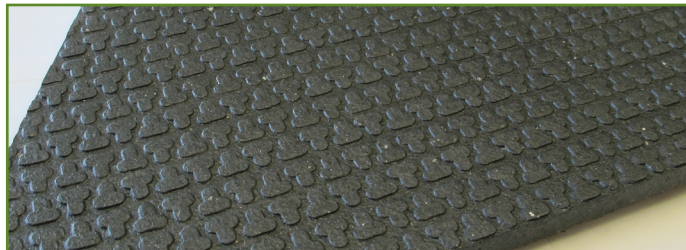

transition

Новый продукт компании Animat – резиновое покрытие Transition – это идеальное решение для содержания Ваших телят. Молодняк более восприимчив к различным заболеваниям, поэтому для него особо важны забота и бережный уход. Данный аспект и многие другие не менее значимые были учтены при разработке матов Transition. Их комфортная, мягкая и противоскользящая поверхность обладает высокими амортизационными свойствами, что существенно снижает нагрузку на суставы телят и нетелей, а также гарантирует их свободное и безопасное передвижение по телятнику. Более того, резиновое покрытие Transition от Animat – это оптимальный способ адаптировать молодняк к беспривязному содержанию.

Общие технические характеристики

Область применения:	Во всех помещениях, в которых необходимо обеспечить комфортное содержание Вашего молодняка: загон для отела, для проходов и площадок для выгула и во многих других помещениях.
Совместимость:	Подходит для установки в различных видах телятника, возможна нарезка в соответствии с размерами Ваших помещений.
Состав:	Специально разработанная резина, 100% вторичной переработки.
Верхняя сторона:	Противоскользящая водоотталкивающая поверхность, не допускает скапливания воды.
Нижняя сторона:	Специально разработанная рифленая поверхность обеспечивает комфорт и не допускает скапливания жидкости.

Стандартные размеры (возможны другие размеры под заказ)

Толщина:	19 мм (+/- 0,76 мм)
Максимальная длина:	1828 мм (+/- 0,79 мм))
Ширина:	от 304,80 мм до 1220 мм (+/- 0,79 мм)

Дополнительная информация

Средний вес:	20,36 кг/м ² (+/- 0,045 кг)
Монтаж:	Простой и быстрый монтаж с помощью анкерных гвоздей с расколом (Split Drive)
Соединение «Interlock»:	«Пазловое» соединение может быть с одной, двух, трех или четырех сторон.