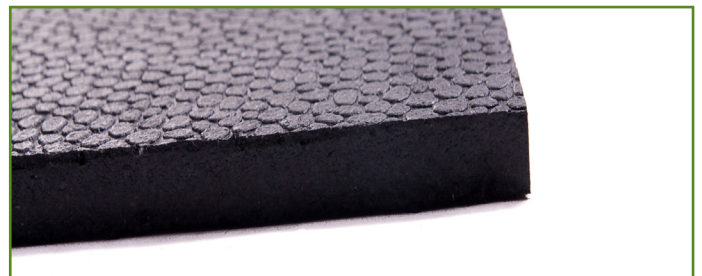

# Animat Original

El piso de caucho Animat Original representa una solución eficaz, confortable, durable y económica para quien desea el mejor confort a precio asequible. El piso de caucho Animat Original está fabricado según los mismos criterios de calidad que el producto Interlock y está concebido para adaptarse a la mayoría de los ambientes y superficies.

## Características generales

- Aplicación :** Solución económica para establos sencillos o múltiples.
- Compatibilidad :** Se acomoda a la mayoría de establos estándar en el mundo.
- Composición :** 100% caucho de alta densidad reciclado.
- Superficie :** Superficie anti deslizante, de exclusivo diseño, que evacua el agua.
- Revés :** Ranurado para evacuar el agua.

## Dimensiones

- Grosor :** 3/4" (18 mm)
- Longitud :** 72" (1,83 m)
- Anchura :** 48" (1,22 m)