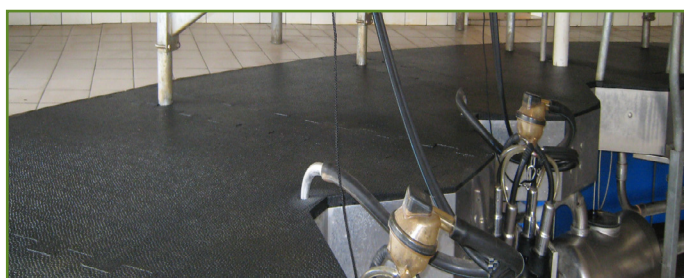

Carrousel

Les tapis Animat pour carrousel sont spécifiquement élaborés afin de s'adapter à chaque type de plateforme. Il suffit simplement de remplir le formulaire PDF fourni par Animat ainsi que de fournir le dessin DWG de la plate forme si disponible.

Caractéristiques générales

- Utilisation :** Tapis conçu pour les salles de traite rotatives.
- Compatibilité :** Adaptable à tous les modèles de carrousel, peu importe la compagnie.
- Composition :** Caoutchouc recyclé à 100 %.
- Surface :** Design exclusif antidérapant évacuant l'eau.
- Revers :** Rainures permettant l'évacuation des liquides.