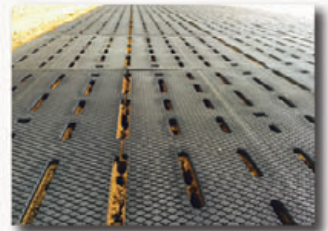

Animat
395 Rodolphe-Racine
г. Шербрук, Квебек, Канада
J1R 0S7