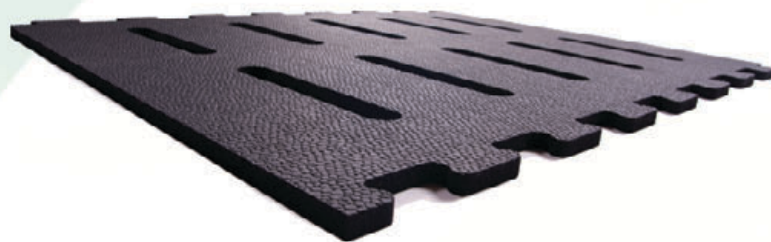

Резиновые коврики для мясного скота

Наше решение для содержания
КРС мясных пород

Вступительное слово

На протяжении более 30 лет компания Animat занимается научными исследованиями и разработками в целях создания системы резинового покрытия для КРС различных пород, чтобы улучшить уровень комфорта коров и повысить их продуктивность. Результатом проделанной в этой области работы является изготовление высококачественных резиновых матов. Технология их производства базируется на передовых разработках и постоянно совершенствуется, что позволяет нашей продукции отвечать особым требованиям фермеров и владельцев животноводческих комплексов всего мира.

Улучшение показателей продуктивности Вашего скота

Резиновые коврики Animat для щелевых полов

Резиновое покрытие для щелевых полов от компании Animat – это один из ключевых элементов успеха Вашего предприятия. Благодаря своим высокопрофессиональным специалистам по изготовлению чертежей и используемому высокоточному станку гидроабразивной резки, компания Animat способна предложить резиновые коврики для их установки на щелевом полу любой формы и вида. Наши сотрудники будут рады предоставить Вам быстрое и легкое решение для покрытия поверхностей в уже существующих, еще проектирующихся или новых зданиях по содержанию КРС мясных пород.

max grip

Наш новый вид резиновых ковриков - маты Maxgrip - был специально разработан для содержания мясных пород КРС с откормом в стойлах, при котором особенно важно добиться более высокой силы сцепления конечностей с поверхностью. Маты Maxgrip отличаются повышенным уровнем устойчивости и приводят к улучшению показателей продуктивности животных. Благодаря используемым качественным технологиям при их производстве, и с этим новым продуктом компании Animat оптимальный уровень комфорта Вашим коровам обеспечен.