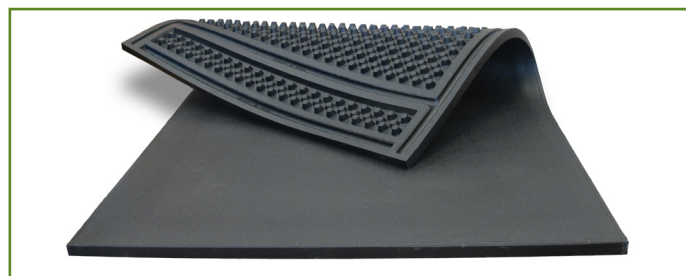

animatelas III

Voici le petit dernier dans la famille d'Animatelas. L'Animatelas III est une révolution dans les matelas pour logette, il procure un confort pour la vache à une fraction du prix de n'importe quel matelas sur le marché. Il est si simple d'installation que vous pouvez le faire vous même et il s'installe dans n'importe quel type de logette.

Caractéristiques générales

- Utilisation :** Logettes à stabulation libre ou entravée.
- Compatibilité :** Adaptable à la plupart des logettes.
- Composition :** Caoutchouc recyclé à 100 %.
- Surface :** Surface antidérapante et 100 % étanche.
- Revers :** Cônes en caoutchouc au design exclusif qui augmentent le confort de la vache.

Dimensions

Épaisseur :	1,25" (31,75 mm)	
Longueur :	<u>Amerique</u>	<u>Europe</u>
	72"	1800 mm
	64"	1600 mm
Largeur :	48"	1150 mm
	45"	1200 mm
		1240 mm

Information supplémentaire

- Installation :** Simple et rapide avec des clous à béton de 3".