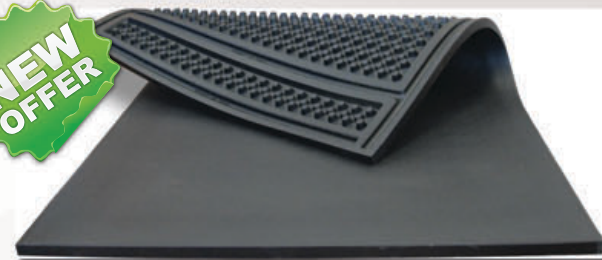

El piso para caballos ofrece una tracción y amortigua los golpes, disminuyendo así el estrés en las piernas y en las articulaciones.

Áreas de duchas

No poroso y hecho de 100% de caucho reciclado, nuestro piso ofrece facilidad de limpieza y desinfección.

Remolques

Animat proporciona una excelente tracción y seguridad para sus caballos que sea adentro de una camioneta o de un remolque.

horse mat

Animat confecciona y fabrica revestimientos de suelos en caucho desde hace más de 30 años. A lo largo de los años, Animat ha sabido desarrollar pisos de caucho para caballos cuyas propiedades y diseño exclusivos satisfacen específicamente las exigencias de instalaciones modernas de los criadores de caballos. Nuestro revestimiento de caucho Interlock para caballos no genera ningún polvo y no necesita ningún mantenimiento especial.

animatress III

NEW
OFFER

Para un confort máximo, le presentamos nuestros kits de pisos Animatress III con acoplamientos para los que desean una amortiguación adicional sin riesgo de romper una cubierta superior con una herradura. Esos pisos tienen 1,25" de grueso y tiene un soporte de 3" de caucho a lo ancho del piso y cuenta con conos de goma con tamaño variable en la parte inferior para brindar soporte y solidez.