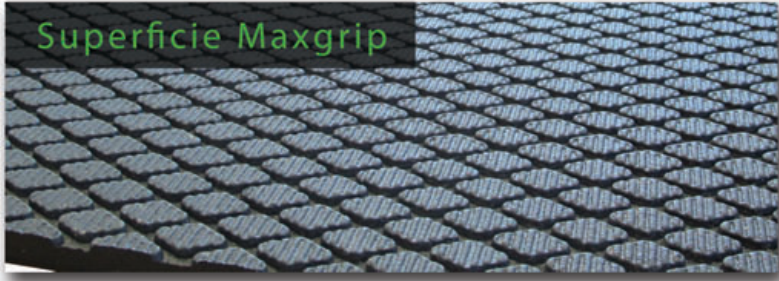

max grip

Superficie Maxgrip

El nuevo Maxgrip es un piso de goma de goma de alta calidad, diseñado específicamente para aumentar la tracción en ambientes difíciles. La superficie con forma de diamante está probada y de seguro mejorará la comodidad de las vacas.

transition

El nuevo producto Animat, el Transition Mat, representa la solución perfecta para sus vaquillas. El Transition mat proporciona la comodidad y la seguridad para permitir a su vaquilla crecer con mucha confianza y para explotar plenamente su potencial genético.

Especialmente diseñado para vaquillas con un peso inferior a 500 lb, las ranuras por debajo llevan la comodidad máxima al animal.