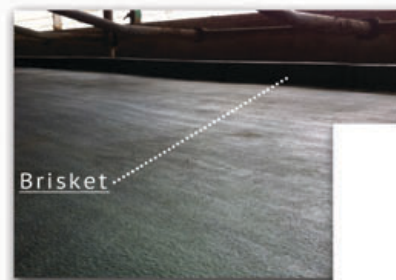

Brisket

Animat desarrolló un nuevo tablón de pecho de poliestireno extruido. Su diseño permite un mejor y más cómodo posicionamiento para las vacas en el establo. La instalación del tablón de pecho es rápida y sencilla.

El tablón de pecho también puede instalarse en la mayoría de los colchones de los establos abiertos. El tablón de pecho viene con un tapón para cerrar el extremo abierto y una junta para empalmar las secciones.