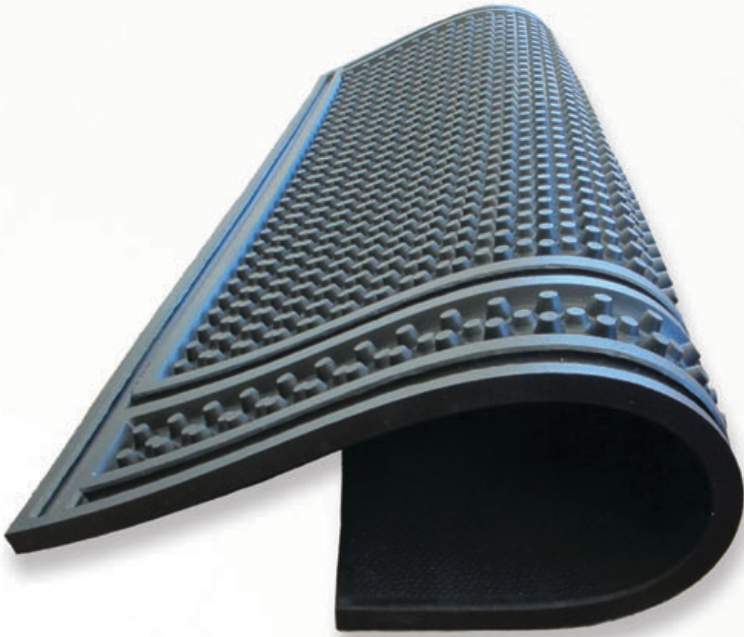

## Cobertura

El proceso de fabricación de las coberturas es interno lo que nos permite supervisar el control de calidad. Las coberturas de 1/8" (3 mm) están construidas con un soporte de tela fuerte y de gran resistencia que asegura comodidad, dureza, elasticidad, durabilidad y una vida útil extensa. Esta tela es exclusiva de Animat.

## Espuma

Usamos una espuma de células abiertas por sus propiedades de amortiguación superiores y su larga vida útil. La espuma proporciona una amortiguación firme pero suave que se adapta a la forma de la vaca cuando está descansando. Luego, una vez que la vaca se levanta, la espuma recupera su forma original. Usamos la espuma con la más alta calidad disponible para las almohadillas en nuestros sistemas de colchones.

# animattress III

El nuevo lecho Animattress III es un colchón revolucionario para sus establos. Es muy fácil de instalar, incluso lo puede hacer usted mismo.

La familiar superficie rugosa de calidad superior, una marca registrada de Animat, proporciona una tracción superior, mientras que el canto resistente y los conos de goma de diferente tamaño en la parte inferior ofrecen la firmeza necesaria para soportar cómodamente al animal. El lecho Animattress III es duradero y resistente a la humedad y los líquidos. Todo esto, a un precio MUY accesible.