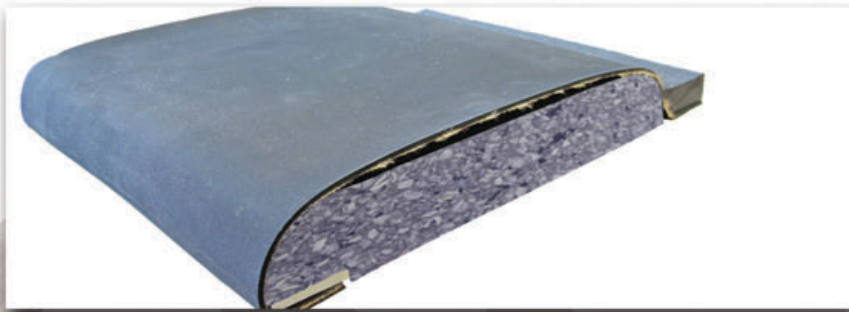

animattress I

Los sistemas Animattress I™ ofrecen un lecho para la mayoría de las operaciones lecheras. El diseño de este lecho para vacas y novillas tiene como objetivo principal la comodidad absoluta de los animales.

Animattress I™ es un almohadilla de espuma de células abiertas con dimensiones nominales de 2" x 39" x 69" (5 cm x 99 cm x 175 cm), cubierta por un polietileno resistente. Esta almohadilla está cubierta por una superficie de goma de 1/8" (3 mm) que recubre los lados expuestos a lo largo de los establos. Recomendamos este lecho para la mayoría de las aplicaciones en establos abiertos y en algunas aplicaciones en establos confinados. Utilizando nuestro sistema Animattress I™ contará con el nivel de comodidad máximo que necesitan las vacas en las operaciones modernas de producción láctea.

Brindando comodidad por más de 30 años

El tiempo de descanso óptimo mejora la movilidad

El balance perfecto entre comodidad y soporte

El ingrediente clave para un sistema de colchón exitoso es la compatibilidad entre la espuma y la cobertura. Deben ser igual de resistentes para complementarse. Si un elemento es más débil que el otro, el más fuerte fallará.

Animat implementó en el sistema de colchón el estricto protocolo de prueba DLG-Fokus para comprobar la resistencia al ácido, la durabilidad y la elasticidad, cargas permanentes, la abrasión, la resistencia al deslizamiento y la distancia de limpieza.

Cobertura

El proceso de fabricación de las coberturas es interno lo que nos permite supervisar el control de calidad. Las coberturas de 1/8" (3 mm) están construidas con un soporte de tela fuerte y de gran resistencia que asegura comodidad, dureza, elasticidad, durabilidad y una vida útil extensa. Esta tela es exclusiva de Animat.

Espuma

Usamos una espuma de células abiertas por sus propiedades de amortiguación superiores y su larga vida útil. La espuma proporciona una amortiguación firme pero suave que se adapta a la forma de la vaca cuando está descansando. Luego, una vez que la vaca se levanta, la espuma recupera su forma original. Usamos la espuma con la más alta calidad disponible para las almohadillas en nuestros sistemas de colchones.