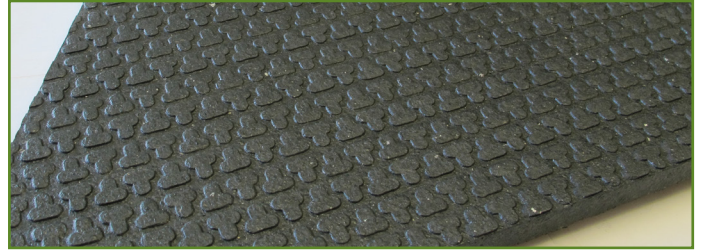

transition

Le nouveau produit d'Animat, le tapis de transition, représente la solution idéale pour vos veaux. Le tapis de transition fournit le confort et la sécurité qui permet à vos veaux de croître avec confiance et d'exploiter leur potentiel génétique. Spécialement conçu pour les animaux de moins de 500 lbs, les rainures sous le tapis apporter un confort maximal.

Caractéristiques générales

- Utilisation :** Partout où un confort supplémentaire est nécessaire pour vos jeunes veaux.
- Compatibilité :** Compatible avec tout environnement, peut-être coupé pour s'adapter à votre installation.
- Composition :** Caoutchouc recyclé à 100 %.
- Surface :** Design exclusif limitant les chutes du bétail et permettant l'évacuation de liquide.
- Revers :** Rainures spécialement conçus pour augmenter le confort et évacuer le liquide.