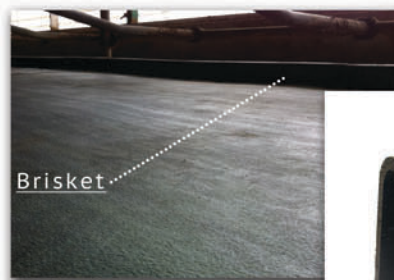

Brisket

Animat desarrolló un nuevo tablón de pecho de poliestireno extruido. Su diseño permite un mejor y más cómodo posicionamiento para las vacas en el establo. La instalación del tablón de pecho es rápida y sencilla.

El tablón de pecho también puede instalarse en la mayoría de los colchones de los establos abiertos. El tablón de pecho viene con un tapón para cerrar el extremo abierto y una junta para empalmar las secciones.