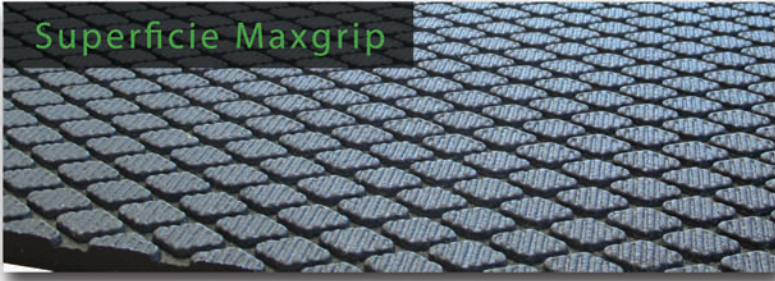

Interlock™ es el producto que mejor reproduce las condiciones naturales del pasto. Dado que las vacas cambian de lugar con frecuencia, este producto ayuda a que se sientan cómodas y les permite comportarse con normalidad.

El piso de goma Interlock™ ofrece la comodidad y la seguridad que las vacas necesitan para desarrollar todo su potencial genético, lo que mejora significativamente la productividad del ganado.

max grip

Superficie Maxgrip

El nuevo Maxgrip es un piso de goma de goma de alta calidad, diseñado específicamente para aumentar la tracción en ambientes difíciles. La superficie con forma de diamante está probada y de seguro mejorará la comodidad de las vacas.