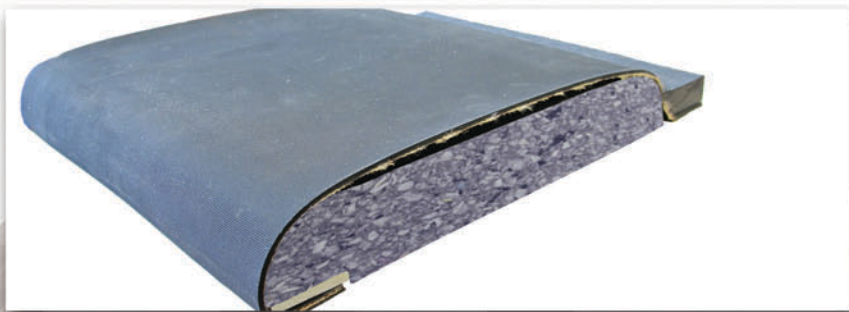

Especialmente diseñado para vaquillas con un peso inferior a 500 lb, las ranuras por debajo llevan la comodidad máxima al animal.

Superficie Transition

Revés Transition

El uso de pisos de goma de goma contribuye a la movilidad del ganado.

La producción lechera puede mejorarse en gran medida al disminuir el estrés en el corral de espera.

Interlock 3D

Interlock 3D

InterLock 3D

En la espera del patente

El modelo Interlock™ 3D es nuestro desarrollo más reciente en pisos de goma. Está construido para aplicaciones específicas que requieren acoplamientos extrafuertes. Un ejemplo pueden ser los sitios donde se usan arrobaderas para pasillos con bomba de vacío para el estiércol.

Los ángulos con doble biselado en las lengüetas de acoplamiento ofrecen más resistencia vertical y horizontal si los pisos de goma están expuestos a una tensión adicional.

animattress I

Los sistemas Animattress I™ ofrecen un lecho para la mayoría de las operaciones lecheras. El diseño de este lecho para vacas y novillas tiene como objetivo principal la comodidad absoluta de los animales.

Animattress I™ es un almohadilla de espuma de células abiertas con dimensiones nominales de 2" x 39" x 69" (5 cm x 99 cm x 175 cm), cubierta por un polietileno resistente. Esta almohadilla está cubierta por una superficie de goma de 1/8" (3 mm) que recubre los lados expuestos a lo largo de los establos. Recomendamos este lecho para la mayoría de las aplicaciones en establos abiertos y en algunas aplicaciones en establos confinados. Utilizando nuestro sistema Animattress I™ contará con el nivel de comodidad máximo que necesitan las vacas en las operaciones modernas de producción láctea.