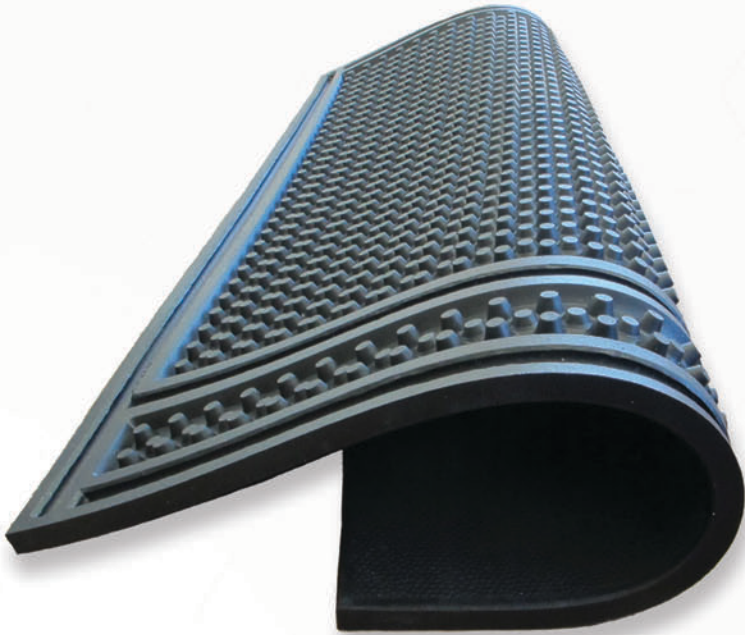

animattress III