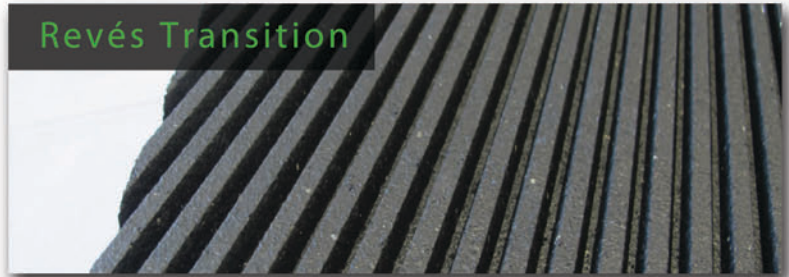

Revés Transition

El uso de pisos de goma de goma contribuye a la movilidad del ganado.

La producción lechera puede mejorarse en gran medida al disminuir el estrés en el corral de espera.