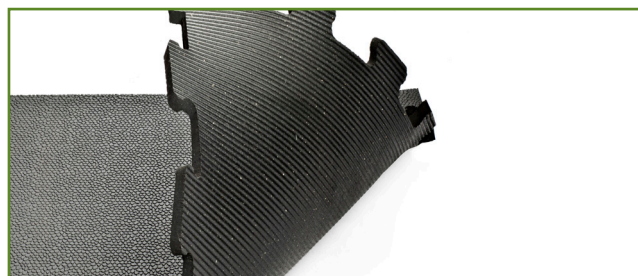

Знаковый продукт компании Animat – система резинового покрытия Interlock – представляет собой последнее слово в сфере покрытия жестких и бетонных полов в помещениях для животноводства. Маты Interlock гарантируют комфорт и безопасность Вашим коровам, что позволит им реализовать свой генетический потенциал и, таким образом, существенно улучшит продуктивность всего стада.

Общие технические характеристики

Область применения:	В боксах для отдыха, в стандартных доильных залах и типа карусель, в проходах и других зонах передвижения, в накопителях в коровниках с беспривязным содержанием и в возвратных скотопрогонах.
Совместимость:	Подходит для использования совместно со всеми существующими системами очистки, системами навозоудаления со стационарными и подвижными скреперными установками, а также для покрытия щелевых полов.
Состав:	Специально разработанная резина, 100 % вторичной переработки.
Верхняя сторона:	Противоскользящая водоотталкивающая поверхность, не допускает скапливания воды.
Нижняя сторона:	Рифленая поверхность, которая не допускает скапливания жидкости.

Стандартные размеры (возможны другие размеры под заказ)

Толщина:	19 мм (+/- 0,76 мм)
Максимальная длина:	1 828 мм (+/- 0,79 мм)
Ширина:	от 304,80 мм до 1 220 мм (+/- 0,79 мм)

Дополнительная информация

Приблизительный вес:	20, 99 кг/м ² (+/- 0,045 кг)
Монтаж:	Простой и быстрый монтаж с помощью анкерных гвоздей с расколом (Split Drive).
Соединение «Interlock»:	«Пазловое» соединение возможно с одной, двух, трех или четырех сторон.