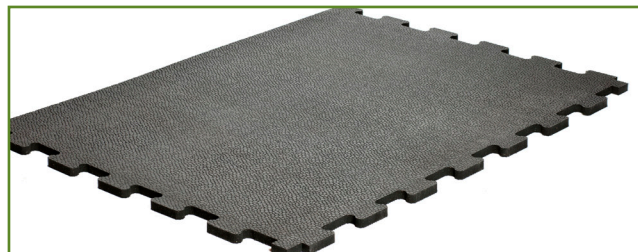

Знаковый продукт компании Animat – система резинового покрытия Interlock – представляет собой последнее слово в сфере покрытия жестких и бетонных полов в помещениях для животноводства. Маты Interlock гарантируют комфорт и безопасность Вашим коровам, что позволит им реализовать свой генетический потенциал и, таким образом, существенно улучшит продуктивность всего стада.

Общие технические характеристики

Область применения:	В боксах для отдыха, в стандартных доильных залах и типа карусель, в проходах и других зонах передвижения, в накопителях в коровниках с беспривязным содержанием и в возвратных скотопрогонах.
Совместимость:	Подходит для использования совместно со всеми существующими системами очистки, системами навозоудаления со стационарными и подвижными скреперными установками, а также для покрытия щелевых полов.
Состав:	Специально разработанная резина, 100 % вторичной переработки.
Верхняя сторона:	Противоскользящая водоотталкивающая поверхность, не допускает скапливания воды.
Нижняя сторона:	Рифленая поверхность, которая не допускает скапливания жидкости.

Стандартные размеры (возможны другие размеры под заказ)

Толщина:	19 мм (+/- 0,76 мм)
Максимальная длина:	1 828 мм (+/- 0,79 мм)
Ширина:	от 304,80 мм до 1 220 мм (+/- 0,79 мм)

Дополнительная информация

Приблизительный вес:	20, 99 кг/м ² (+/- 0,045 кг)
Монтаж:	Простой и быстрый монтаж с помощью анкерных гвоздей с расколом (Split Drive).
Соединение «Interlock»:	«Пазловое» соединение возможно с одной, двух, трех или четырех сторон.