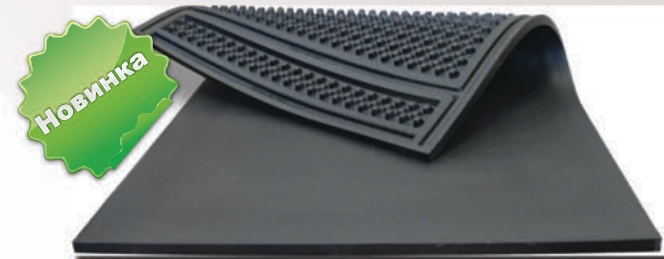

Чтобы добиться максимального комфорта для Ваших животных, мы представляем Вашему вниманию маты марки Animatress III, которые подойдут особенно тем, кто находится в поисках дополнительной упругой подкладки. При использовании таких матрасов отсутствует риск повреждения верхнего покрытия подкованными копытами. Толщина этих ковриков составляет 32 мм. Дополнительную прочность и эластичность предоставляет используемая опорная структура шириной 76 мм, а также конусообразные шипы различной длины на нижней стороне матов.

По сравнению с другими видами поверхностей, наша знаковая верхняя рифленая «галечная» сторона ковриков обеспечивает более высокую силу сцепления конечностей с матами. Также, в отличие от других видов матрасов, наша система индивидуального резинового покрытия Interlock не требует специального ухода, но предоставляет лошадям оптимальный уровень комфорта, который они заслуживают.